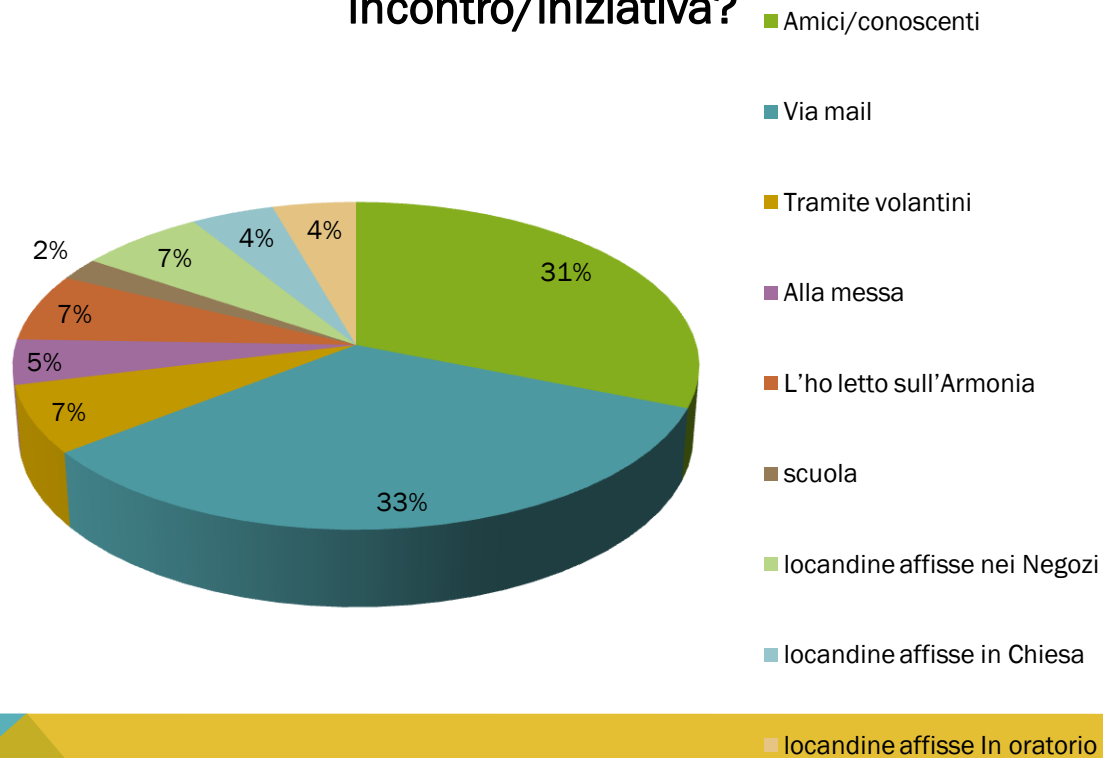

Gruppo Culturale
Parrocchia BV Assunta - Milano

Incontro con
l'autore

Stefano Laffi

La congiura contro i giovani

QUESTIONARIO

www.bvassuntacultura.altervista.org

QUESTIONARIO N. 1

Come sei venuto a conoscenza di questo incontro/iniziativa?

QUESTIONARIO N. 2

L'incontro/iniziativa ha soddisfatto le tue aspettative?

1= voto minimo - 10 voto massimo

QUESTIONARIO N. 3

QUESTIONARIO N. 4

Il clima dell'incontro/iniziativa è stato positivo e accogliente?