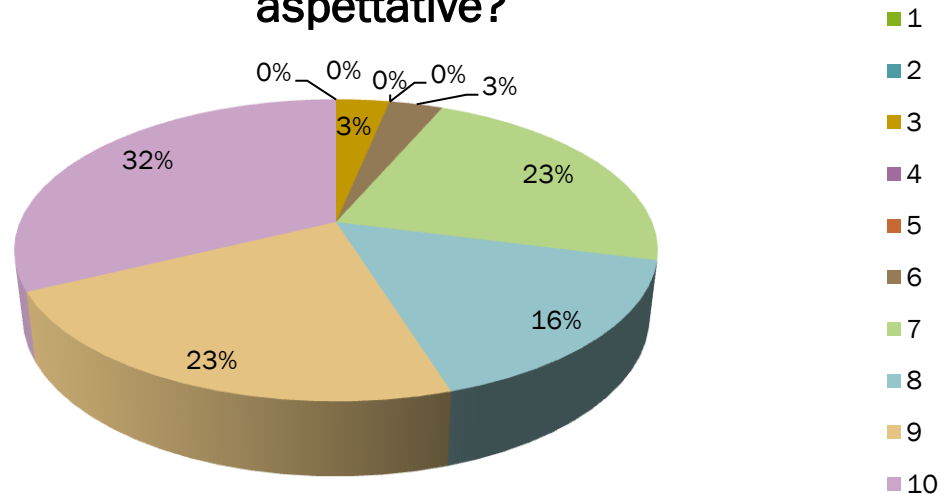

Gruppo Culturale
Parrocchia BV Assunta - Milano

Incontro con
l'autore

Stefano Laffi

La congiura contro i giovani

QUESTIONARIO

www.bvassuntacultura.altervista.org

QUESTIONARIO N. 1

Come sei venuto a conoscenza di questo incontro/iniziativa?

QUESTIONARIO N. 2

L'incontro/iniziativa ha soddisfatto le tue aspettative?

1= voto minimo - 10 voto massimo

QUESTIONARIO N. 3

QUESTIONARIO N. 4

Il clima dell'incontro/iniziativa è stato positivo e accogliente?