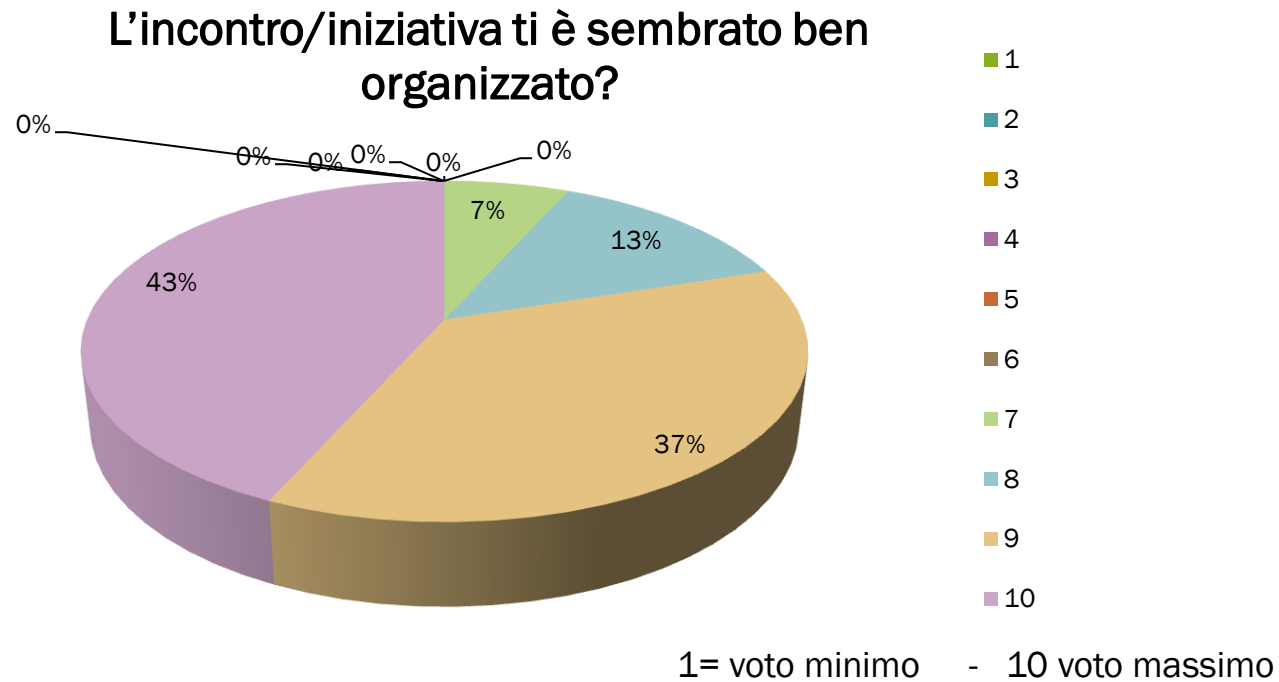

Gruppo Culturale
Parrocchia BV Assunta - Milano

Incontro con
l'autore

Stefano Laffi

La congiura contro i giovani

QUESTIONARIO

www.bvassuntacultura.altervista.org

QUESTIONARIO N. 1

Come sei venuto a conoscenza di questo incontro/iniziativa?

QUESTIONARIO N. 2

L'incontro/iniziativa ha soddisfatto le tue aspettative?

1= voto minimo - 10 voto massimo

QUESTIONARIO N. 3

QUESTIONARIO N. 4

Il clima dell'incontro/iniziativa è stato positivo e accogliente?

1= voto minimo - 10 voto massimo

QUESTIONARIO N. 5

Uomo / donna

QUESTIONARIO N. 6

A che fascia di età appartieni?

QUESTIONARIO N. 7

Preferiresti che gli incontri/iniziative siano organizzati

QUESTIONARIO N. 9