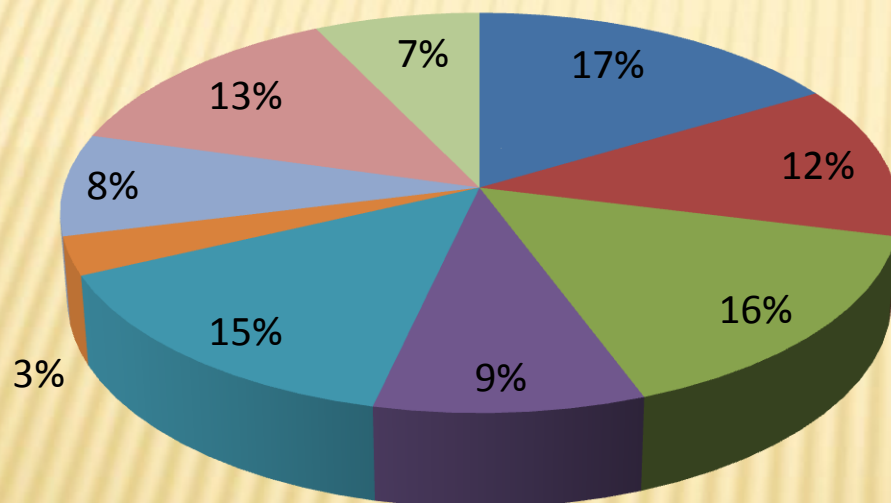

Gruppo Culturale

Parrocchia BV Assunta - Milano

Questionario

FEDE E CULTURA DALLA STORIA ALL'ATTUALITÀ

29 NOVEMBRE 2013

QUESTIONARIO (1)

Come sei venuto a conoscenza di questo incontro/iniziativa?

■ Tramite amici/conoscenti

■ Via mail

■ Tramite volantini

■ Alla messa

■ L'ho letto sull'Armonia

■ Altro

■ locandine affisse nei Negozi

■ locandine affisse in Chiesa

■ locandine affisse In oratorio